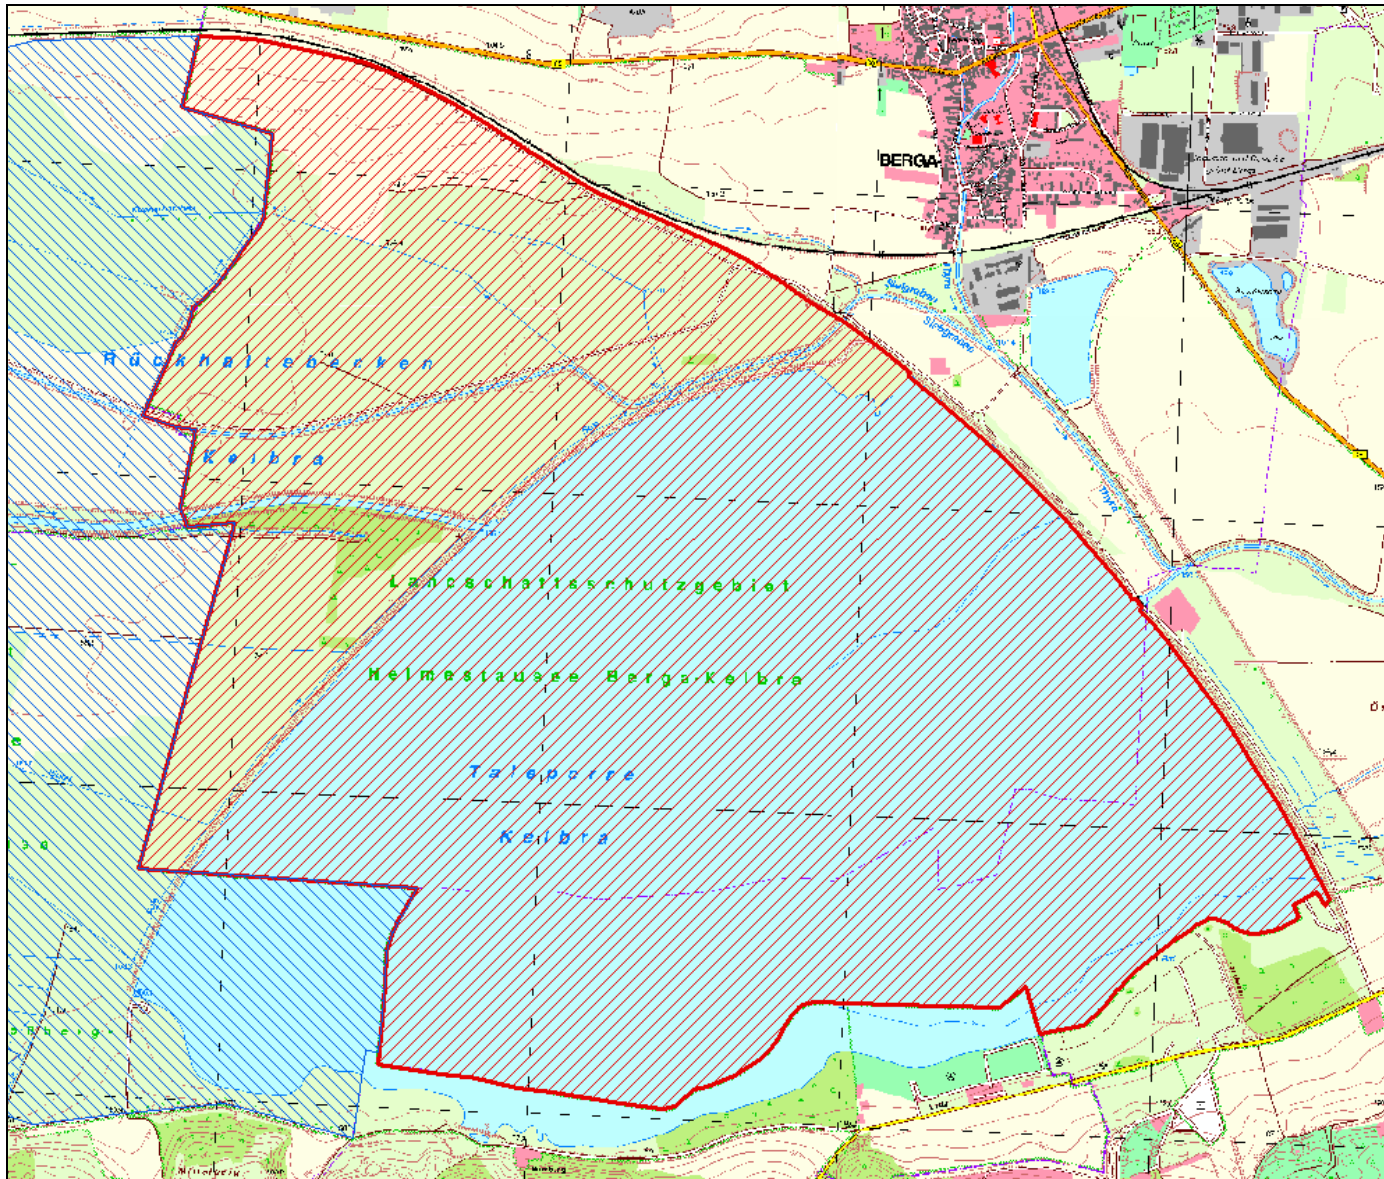

Landkreis Mansfeld-Südharz

Anlage zur Allgemeinverfügung zum Schutz des Kranichs während der Winterrast im Bereich der Talsperre „Kelbra“ vom 01.10.2017

Legende

Kranichrast-Fläche, die dem Betretungs- und Befahrungsverbot im Landkreis Mansfeld-Südharz unterliegt

Kranichrast-Fläche, die dem Betretungs- und Befahrungsverbot im Landkreis Nordhausen unterliegt (informativ)